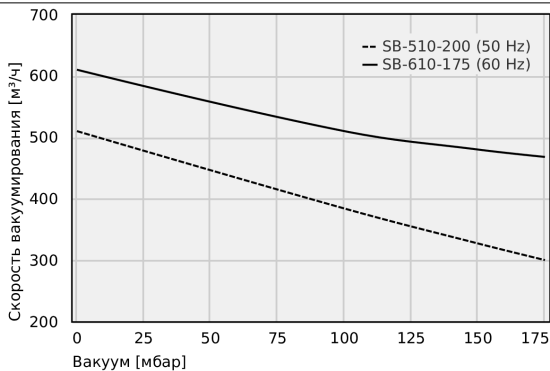

Вакуумные воздуходувки SB

Скорость вакуумирования от 75 м³/ч до 1,250 м³/ч

Скорость вакуумирования при различных степенях вакуумирования

Скорость вакуумирования при различных степенях вакуумирования

Скорость вакуумирования при различных степенях вакуумирования