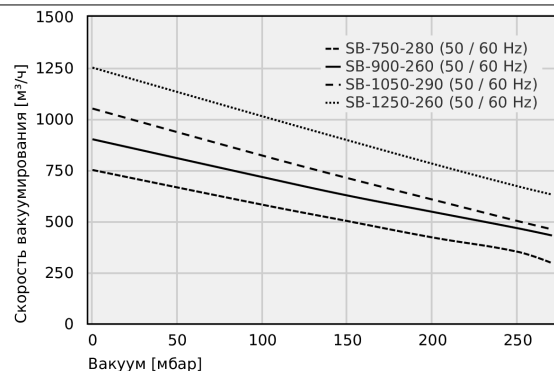

Скорость вакуумирования при различных степенях вакуумирования

Скорость вакуумирования при различных степенях вакуумирования

Тип	0	40	80	120
SB-75 (50 Hz)	75.00	62.00	50.00	37.00
SB-75 (60 Hz)	91.50	79.50	66.00	54.00