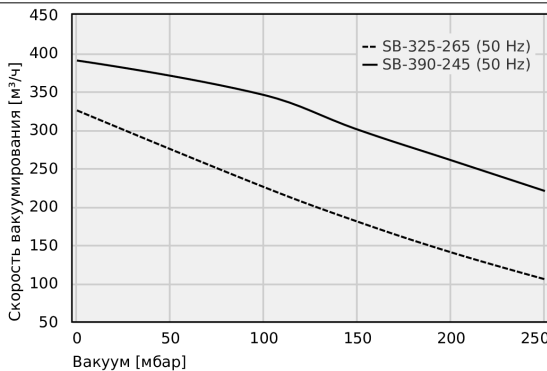

Скорость вакуумирования при различных степенях вакуумирования