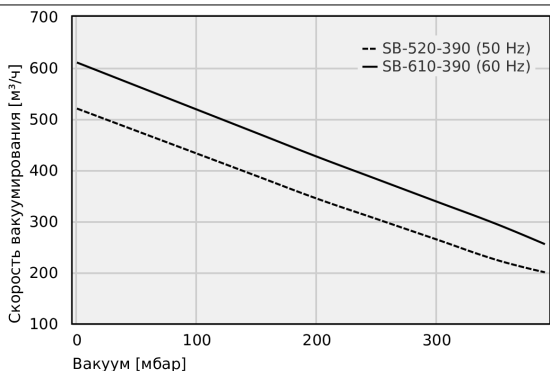

Скорость вакуумирования при различных степенях вакуумирования