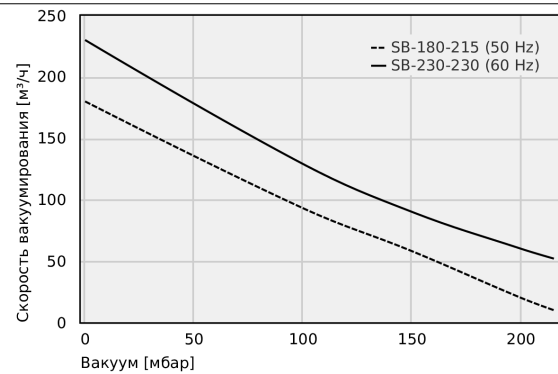

Скорость вакуумирования при различных степенях вакуумирования