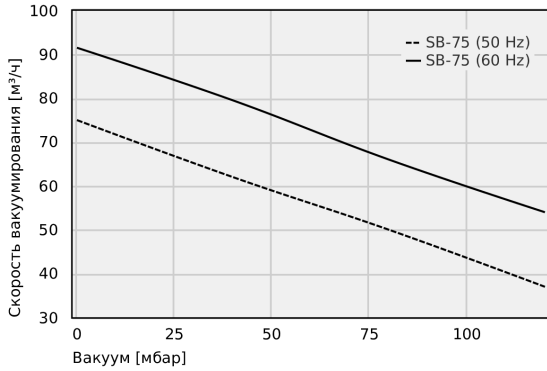

Вакуумные воздуходувки SB

Скорость вакуумирования от 75 м³/ч до 1,250 м³/ч

Рабочие характеристики Вакуумные воздуходувки SB

Скорость вакуумирования при различных степенях вакуумирования