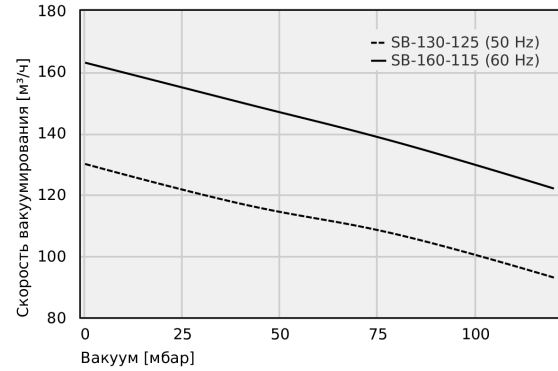

Скорость вакуумирования при различных степенях вакуумирования