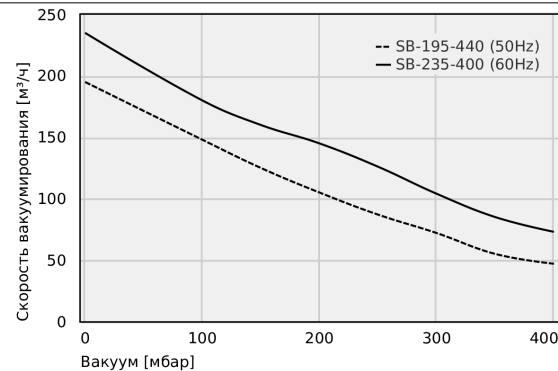

Скорость вакуумирования при различных степенях вакуумирования