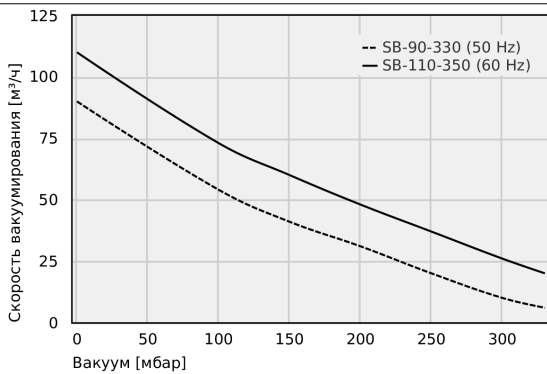

Вакуумные воздуходувки SB

Скорость вакуумирования от 75 м³/ч до 1,250 м³/ч

Тип	Номинальная мощность 50 Гц [kW]	Номинальная мощность 60 Гц [kW]	Уровень шума при 50 Гц [dB(A)]	Уровень шума при 60 Гц [dB(A)]	Вес [kg]
SB 470 290 4.8 IE3-TYP2	-	4.80	-	75	53.0
SB 510 200 4 IE3-TYP1	4.0	4.80	75.5	77	61.5
SB 510 200 4 IE3-TYP3	4.0	4.80	75.5	77	61.5
SB 510 390 11 IE3-TYP1	11.0	13.20	74.0	78	125.0
SB 510 390 11 IE3-TYP3	11.0	13.20	74.0	78	125.0
SB 610 175 4.8 IE3-TYP2	-	4.80	-	77	61.5
SB 605 390 13.2 IE3-TYP2	-	13.20	-	78	125.0
SB 765 280 7.5 IE3-TYP1	7.5	9.00	72.0	73	112.0
SB 765 280 7.5 IE3-TYP3	7.5	9.00	72.0	73	112.0
SB 915 260 9 IE3-TYP2	-	9.00	-	73	112.0
SB 1050 290 11 IE3-TYP1	11.0	13.20	75.0	79	125.0
SB 1050 290 11 IE3-TYP3	11.0	13.20	75.0	79	125.0
SB 1240 260 13.2 IE3-TYP2	-	13.20	-	79	125.0

Вакуумные воздуходувки SB

Скорость вакуумирования от 75 м³/ч до 1,250 м³/ч

Рабочие характеристики Вакуумные воздуходувки SB

Скорость вакуумирования при различных степенях вакуумирования

Скорость вакуумирования при различных степенях вакуумирования