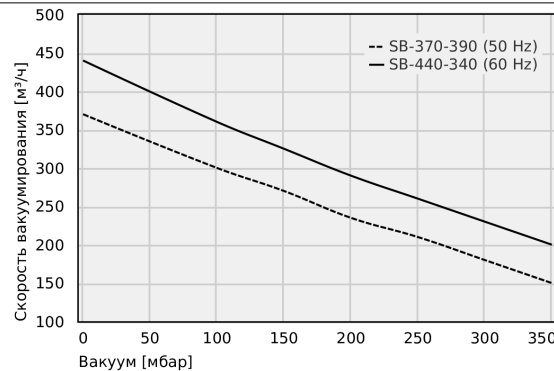

Вакуумные воздуходувки SB

Скорость вакуумирования от 75 м³/ч до 1,250 м³/ч

Скорость вакуумирования при различных степенях вакуумирования

Скорость вакуумирования при различных степенях вакуумирования

Скорость вакуумирования при различных степенях вакуумирования